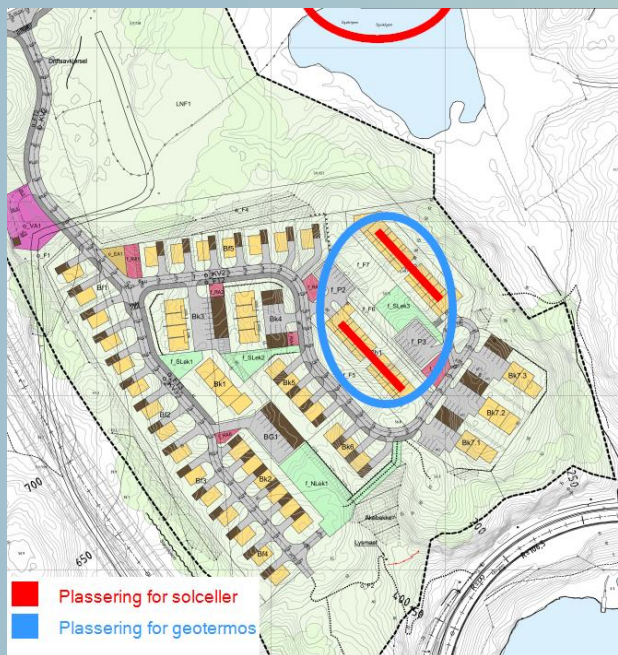

Helhetlig energiløsning for nye boligfelt

Energiløsning i planleggingsfasen.

BYGGPARTNERE

Presentasjon

- Byggpartnere er en litt atypisk entreprenør med 62 ansatte hovedbeskjeftigelse er tømrer
- Byggpartnere gruppen omfatter hyttebygging, forsikringsjobber og utvikling
- Aktuelle prosjekter (Krøgenesåsen, Støle, Alveberget og Orreleikåsen) (potensielt 1000 enheter i utvikling)
- Ønske om Energi som grunnsten for nye planer

Aktuell prosjekt: Krøgenesåsen

- 196 enheter, totalt ca. 17.000m² oppvarmet areal
- Geotermos som fjernvarme, plassert under p-kjeller til blokkene
- Løsningen unnlater nettbelastning med 50-80%
- Grønn energi (Eneste CO₂ er ved fremstilling av produkter)
- Gratis (Investering) Forutsigbarhet, Kjøling, inneklime (vannbåren gulvvarme) topshaving (Batteri)
- Inspirasjon: Drammen – erfaringer
- utfordringer / risiko / investering / drift / eierskap.