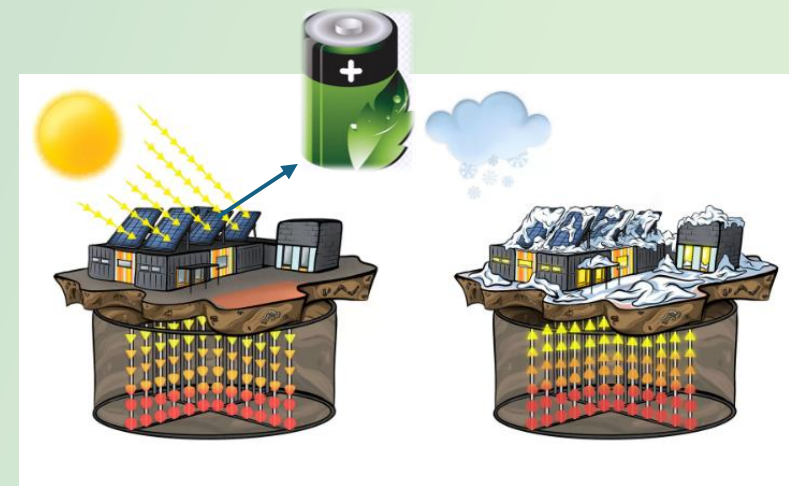

Helhetlig energiløsning for nye boligfelt

Energiløsning i planleggingsfasen.

BYGGPARTNERE

Presentasjon

- Byggpartnere er en litt atypisk entreprenør med 62 ansatte hovedbeskjeftigelse er tømrer
- Byggpartnere gruppen omfatter hyttebygging, forsikringsjobber og utvikling
- Aktuelle prosjekter (Krøgenesåsen, Støle, Alveberget og Orreleikåsen) (potensielt 1000 enheter i utvikling)
- Ønske om Energi som grunnsten for nye planer

Aktuell prosjekt: Krøgenesåsen

- 196 enheter, totalt ca. 17.000m² oppvarmet areal
- Geotermos som fjernvarme, plassert under p-kjeller til blokkene
- Løsningen unnlater nettbelastning med 50-80%
- Grønn energi (Eneste CO₂ er ved fremstilling av produkter)
- Gratis (Investering) Forutsigbarhet, Kjøling, inneklime (vannbåren gulvvarme) topshaving (Batteri)
- Inspirasjon: Drammen – erfaringer
- utfordringer / risiko / investering / drift / eierskap.

FESTET INNLEGG

22:26 06.01.25 Grete Helgebø → DEL

Plutselig lysene hele nattehimmelen opp - mistenker sammenheng med strømbrudd

Nyheter →

Flere velte strømstolper - en skal ha velte på hus

I området ved Blødekjærheia har flere stolper velte. Det er både strøm- og lyktestolper.